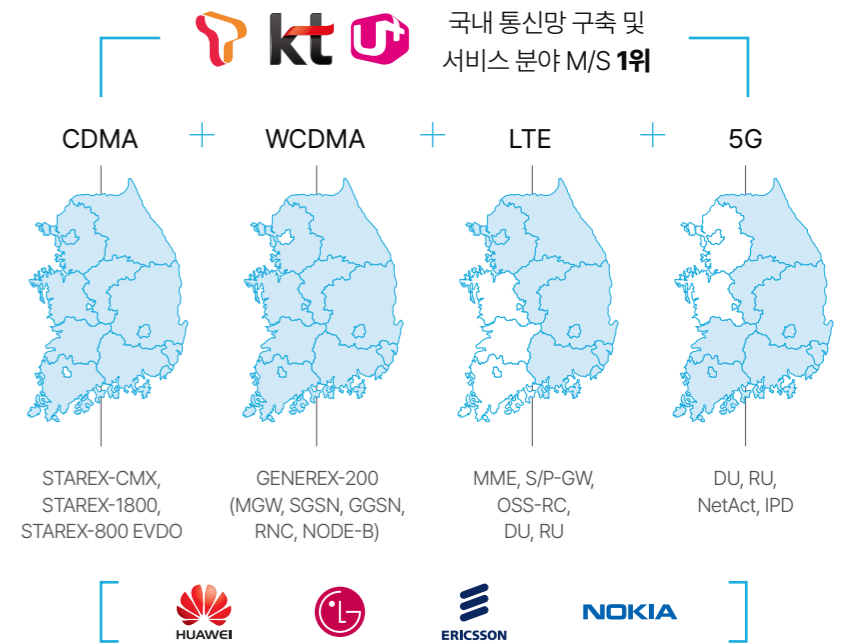

#### 이동통신망 구축을 위한 토탈 솔루션

SKT, KT, LG U+는 물론  
해외 14개국 망구축 경험과  
노하우를 집약하여 2G 에서부터  
5G까지 이동통신의  
진화를 이어갑니다